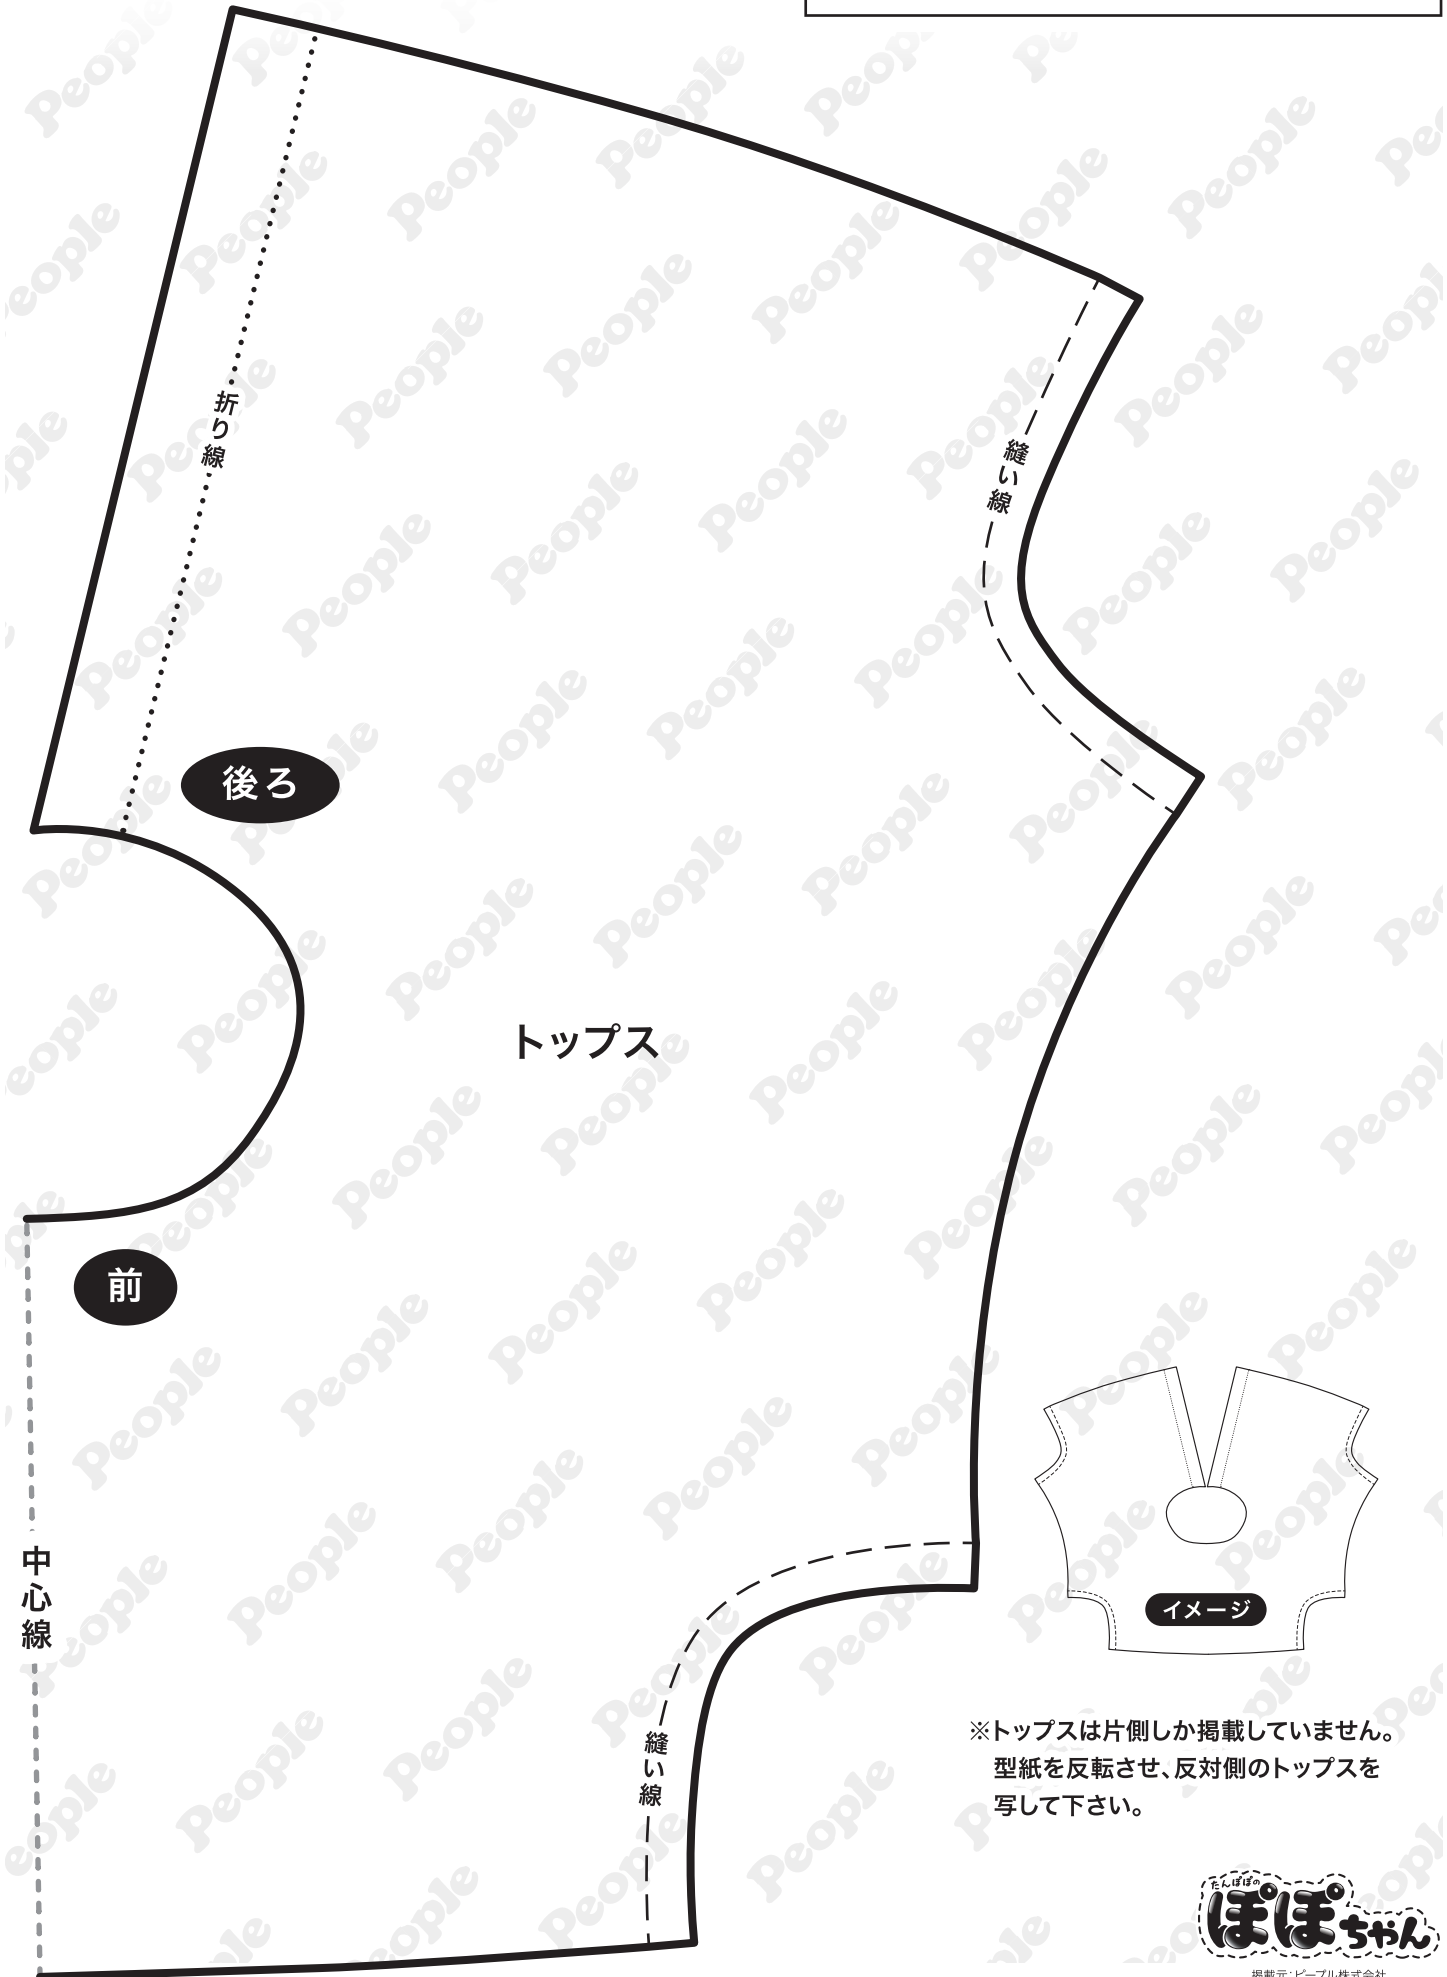

# 外遊びコーデ (1/2)

※はさみ、裁縫道具類は絶対にお子さまに与えず、保護者の方が扱ってください。  
・型紙の転載・二次配布・複製を禁止いたします。  
・型紙や、型紙で制作した作品、材料とセットにしての販売といった商用利用を禁じます。  
※ぽぽちゃん(身長32cm)の場合は原寸で印刷、マシュマロぽぽちゃん(身長28cm)の場合は85%縮小にて印刷してください。

## 外遊びコーデ (2/2)

※はさみ、裁縫道具類は絶対にお子さまに与えず、保護者の方が扱ってください。  
・型紙の転載・二次配布・複製を禁止いたします。  
・型紙や、型紙で制作した作品、材料とセットにしての販売といった商用利用を禁じます。  
※ぼぼちゃん(身長32cm)の場合は原寸で印刷、マシュマロぼぼちゃん(身長28cm)の場合は85%縮小にて印刷してください。

※トップスは片側しか掲載していません。  
型紙を反転させ、反対側のトップスを  
写して下さい。