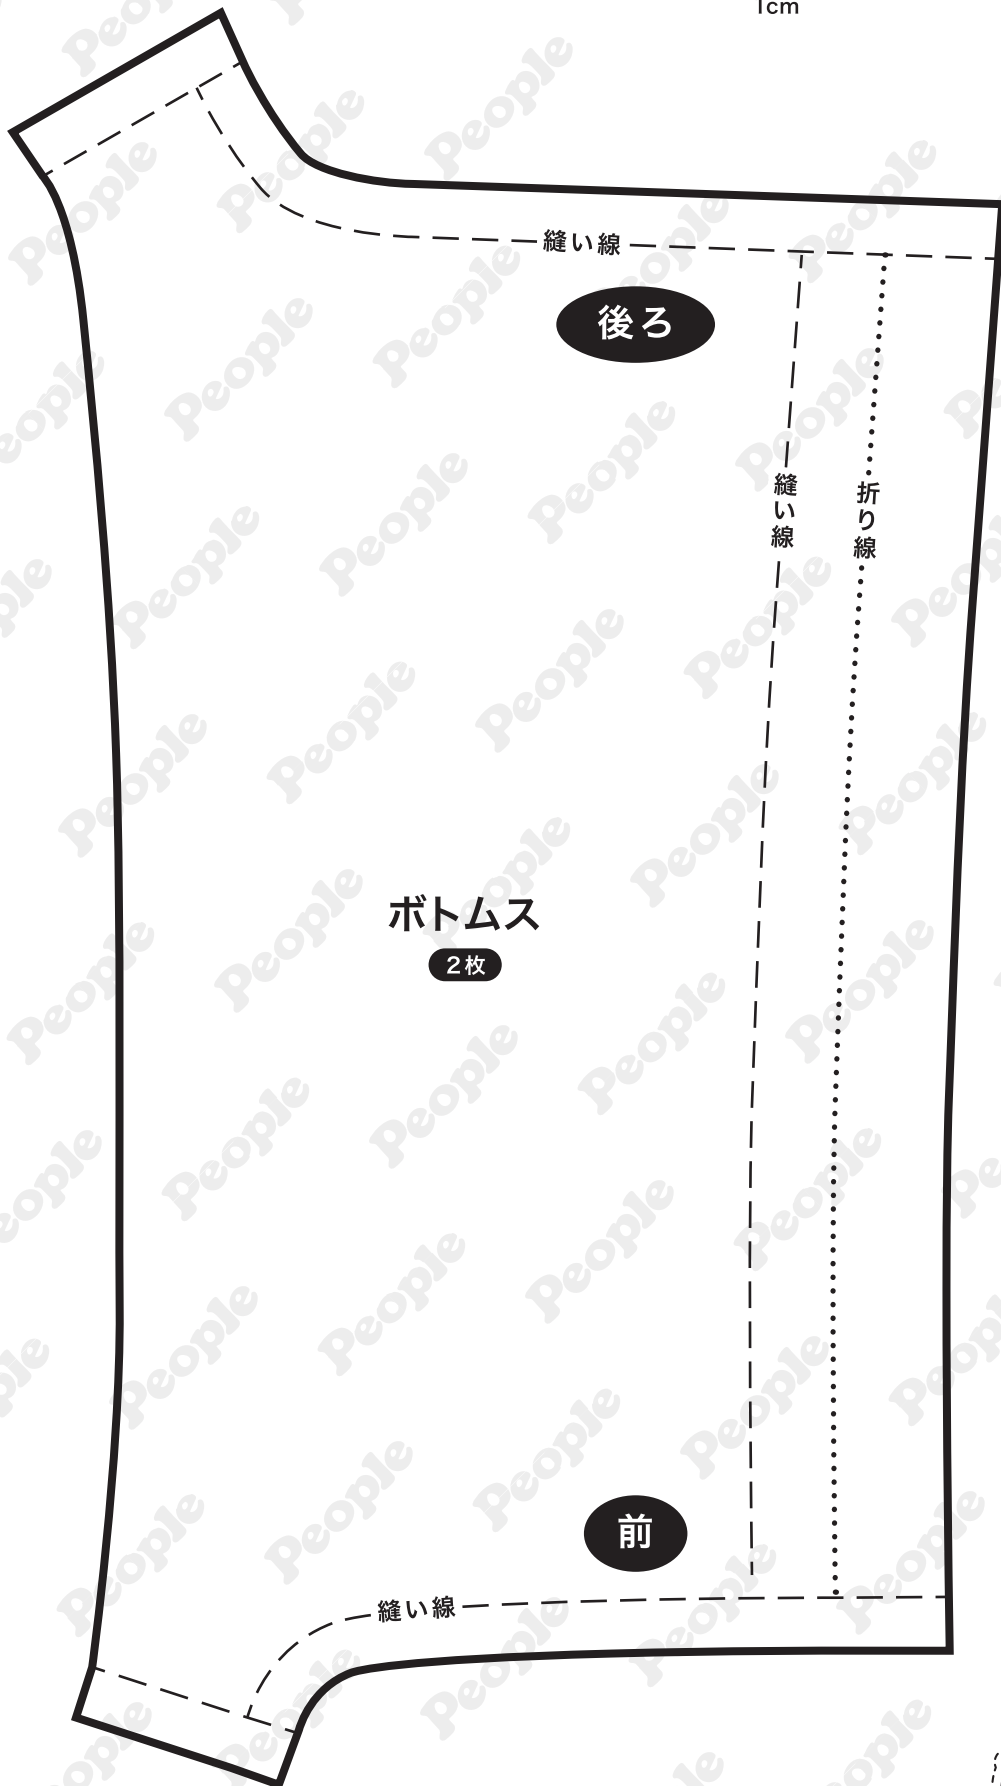

# 外遊びコーデ (1/2)

※はさみ、裁縫道具類は絶対にお子さまに与えず、保護者の方が扱ってください。  
・型紙の転載・二次配布・複製を禁止いたします。  
・型紙や、型紙で制作した作品、材料とセットにしての販売といった商用利用を禁じます。  
※ぽぽちゃん(身長32cm)の場合は原寸で印刷、マシュマロぽぽちゃん(身長28cm)の場合は85%縮小にて印刷してください。

## 外遊びコーデ (2/2)

※はさみ、裁縫道具類は絶対にお子さまに与えず、保護者の方が扱ってください。  
・型紙の転載・二次配布・複製を禁止いたします。  
・型紙や、型紙で制作した作品、材料とセットにしての販売といった商用利用を禁じます。  
※ぼぼちゃん(身長32cm)の場合は原寸で印刷、マシュマロぼぼちゃん(身長28cm)の場合は85%縮小にて印刷してください。

※トップスは片側しか掲載していません。  
型紙を反転させ、反対側のトップスを  
写して下さい。